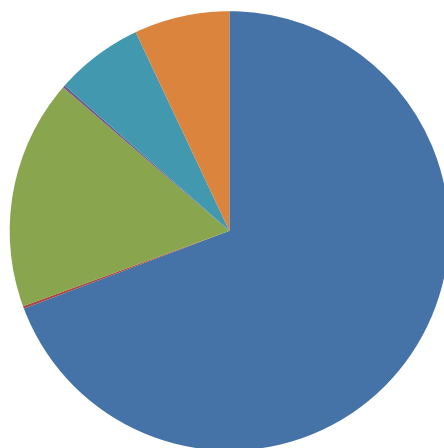

3rd Choice

- NYEC
- NYEC NP
- SY
- SY NP
- WY
- WY NP